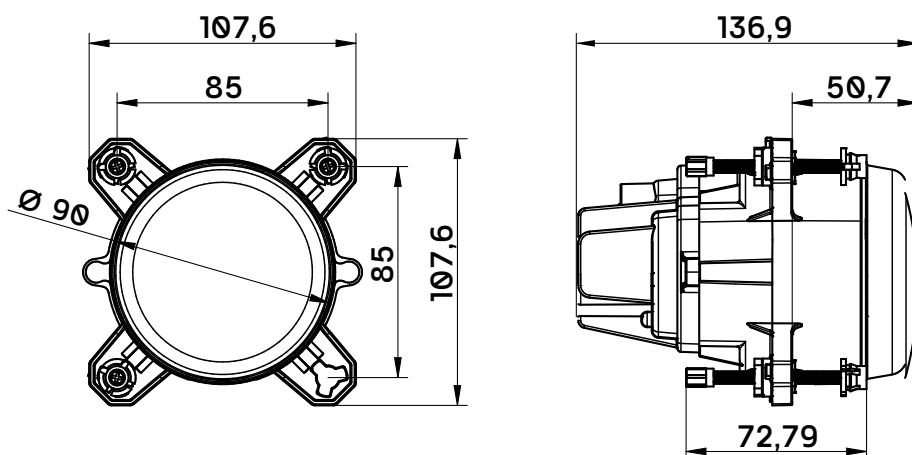

Reflektory LED 90mm

LADY ICE

Numery katalogowe:	OE112003510_I - światła mijania OE1122003511_I - światła drogowe
Źródło światła:	LED
Napięcie:	12/24 V
Wymiary:	Ø90x136,9 mm
Podłączenie:	Deutsch 4 pin
Stopień ochrony IP:	IP68
Homologacje:	ECE R112, R10

Dane techniczne

LADY ICE – kiedy to, co niemożliwe przestaje być wyzwaniem i staje się perspektywą.

Wychodząc naprzeciw oczekiwaniom Klientów, którzy preferują chromowane wykończenia stworzyliśmy LADY ICE.

Funkcjonalny reflektor w nieoczywistym stylu. W płaszczyznach jego zewnętrznego ringu ujrzeć można... kruszony lód. Reflektor LADY ICE to mroząca precyzyjność najdrobniejszego szlifu i pełna uwaga na każdym detalu.